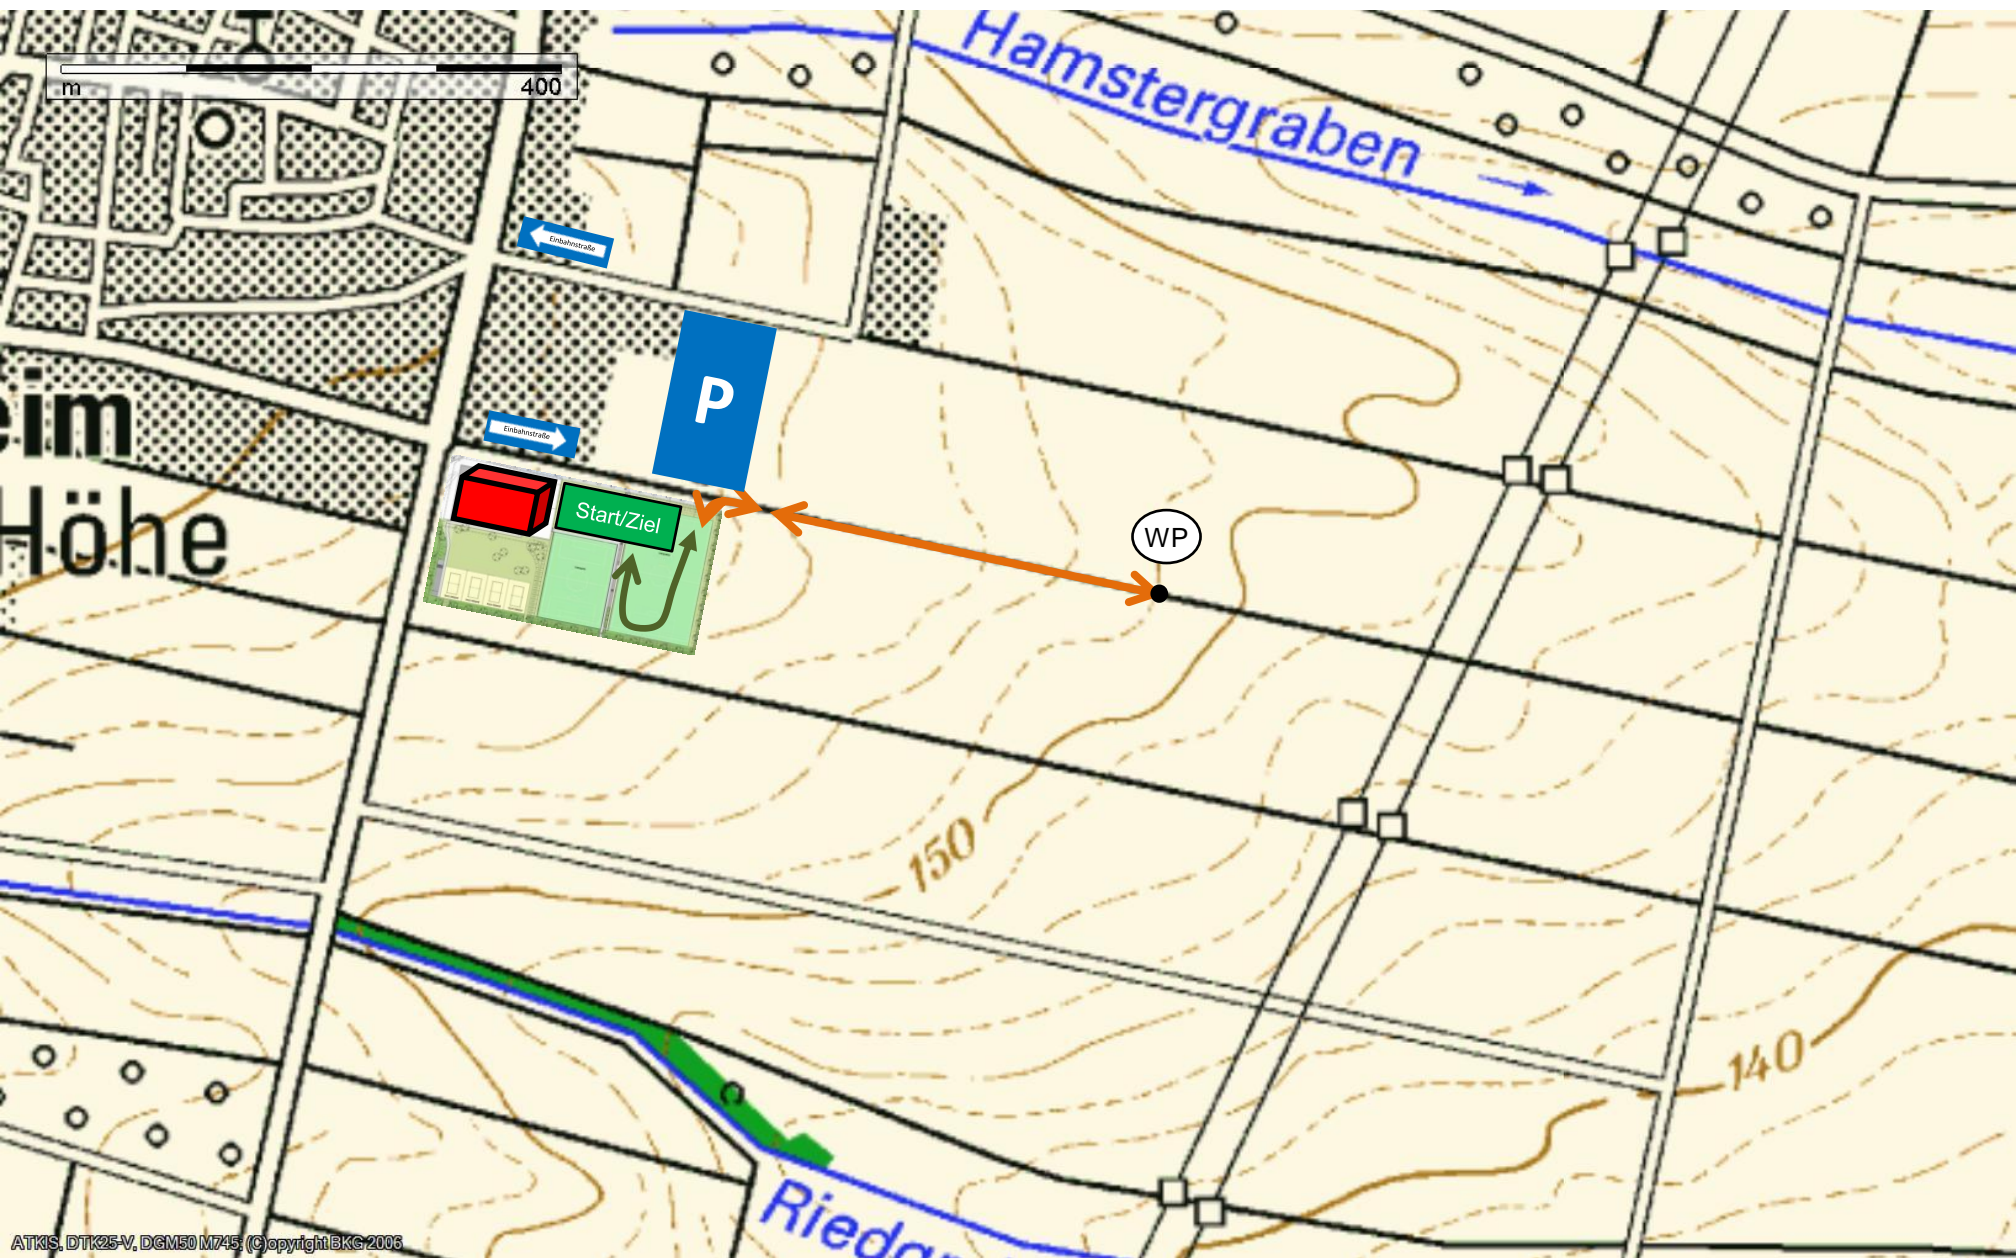

Rodheimer Volkslauf

1 KM Schülerinnen- und Schüler-Lauf

Start: 14.00 Uhr

Start und Ziel auf dem Großspielfeld des Sportzentrums

→ Befestigte/geschotterte Feldwege

→ Rasen

⊙ WP Wendepunkt 1 KM Lauf

▭ Sportzentrum