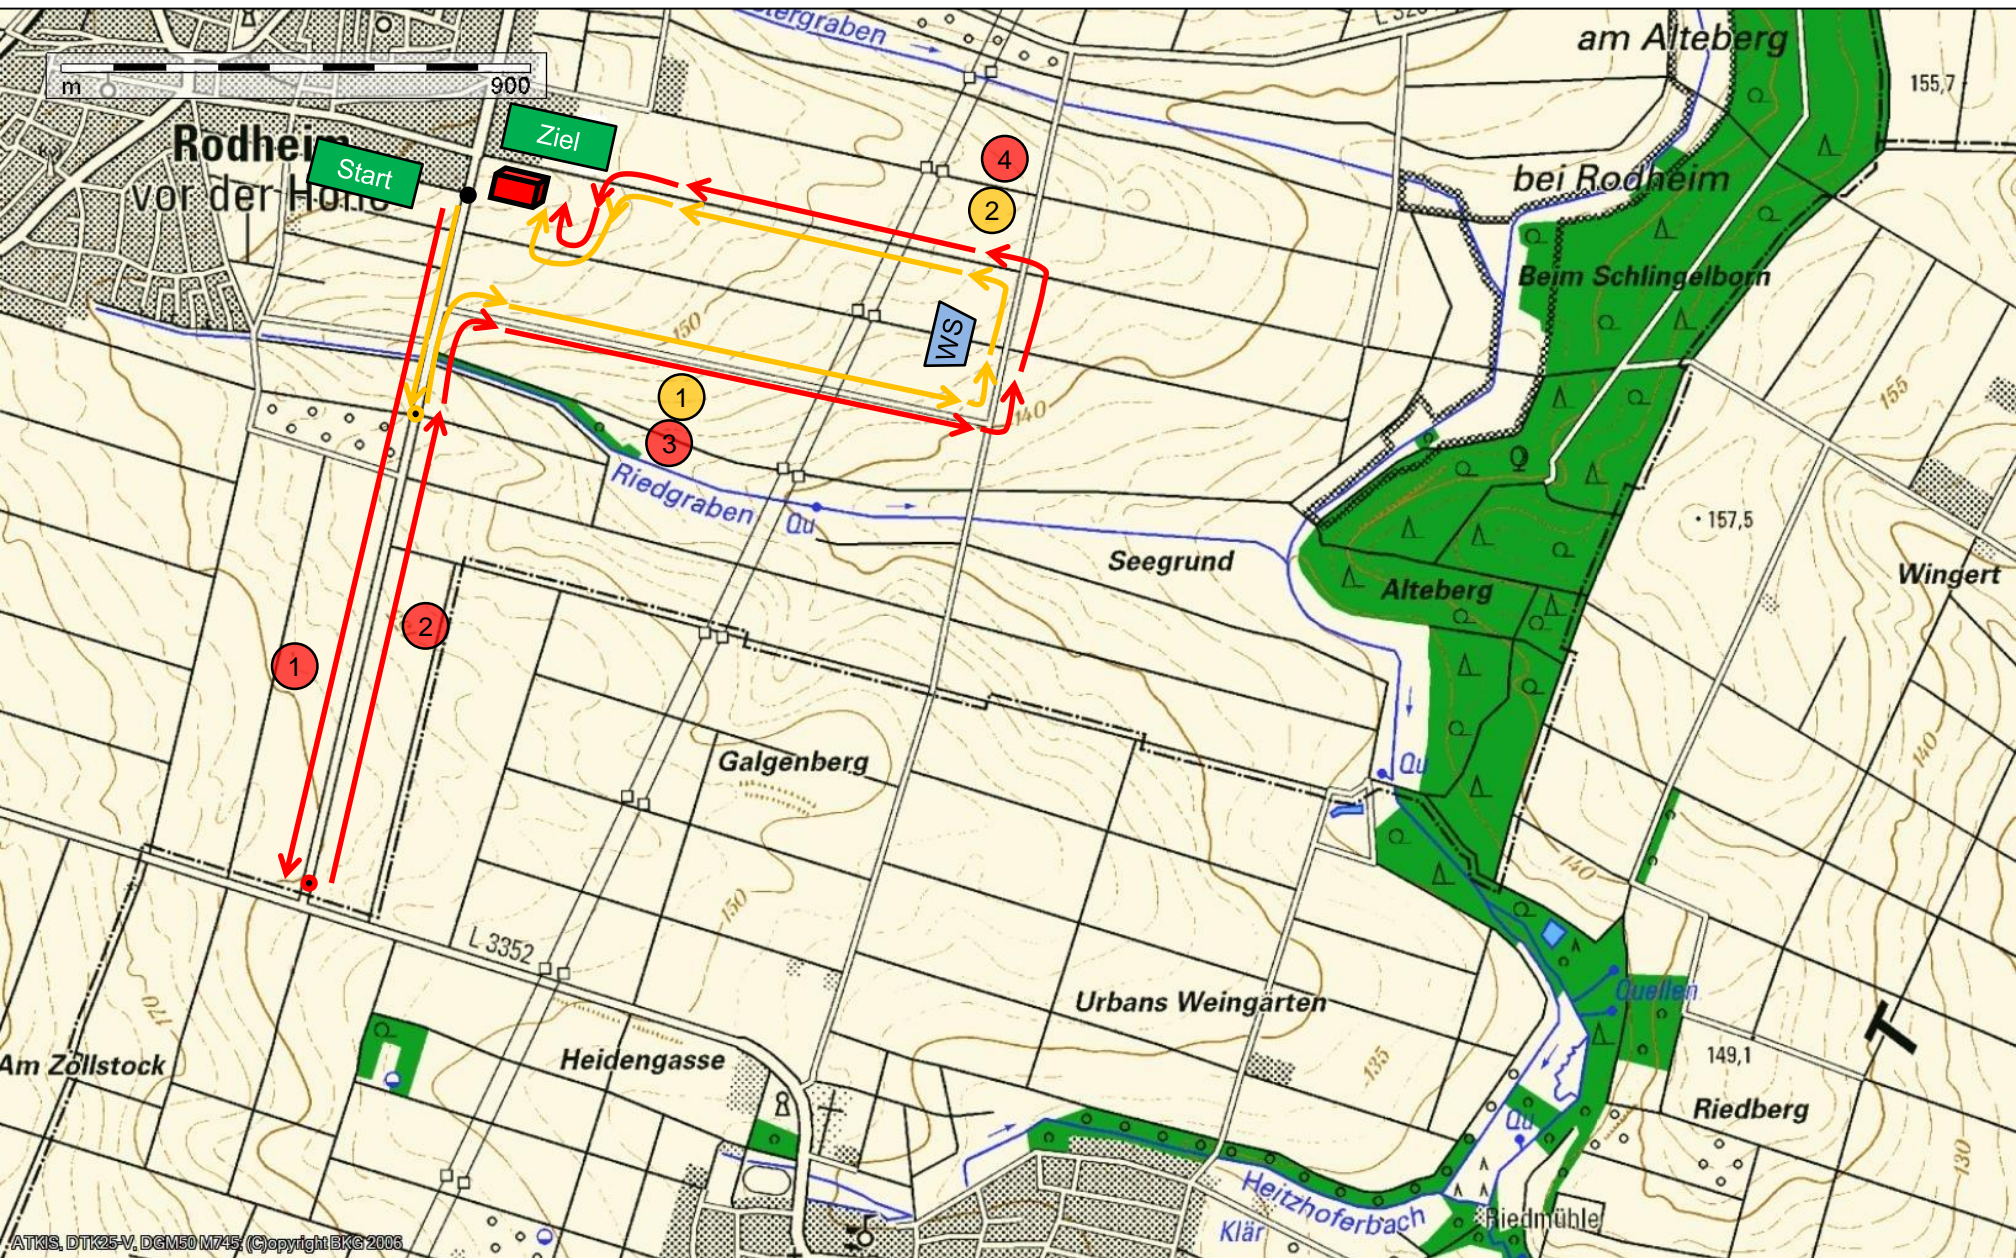

Rodheimer Volkslauf

3 KM Lauf

Start: 14.15 Uhr

5 KM Lauf

Start: 14.35 Uhr

Start und Ziel am Sportzentrum

- Laufstrecke 3 KM-Lauf
- Laufstrecke 5 KM-Lauf
- Sportzentrum
- Wasserstelle

Höhenprofile

3 Km Lauf

Tiefster Punkt: 139 m 16 Höhenmeter im Aufstieg
 Höchster Punkt: 156 m 18 Höhenmeter im Abstieg

5 Km Lauf

Tiefster Punkt: 139 m 22 Höhenmeter im Aufstieg
 Höchster Punkt: 157 m 23 Höhenmeter im Abstieg