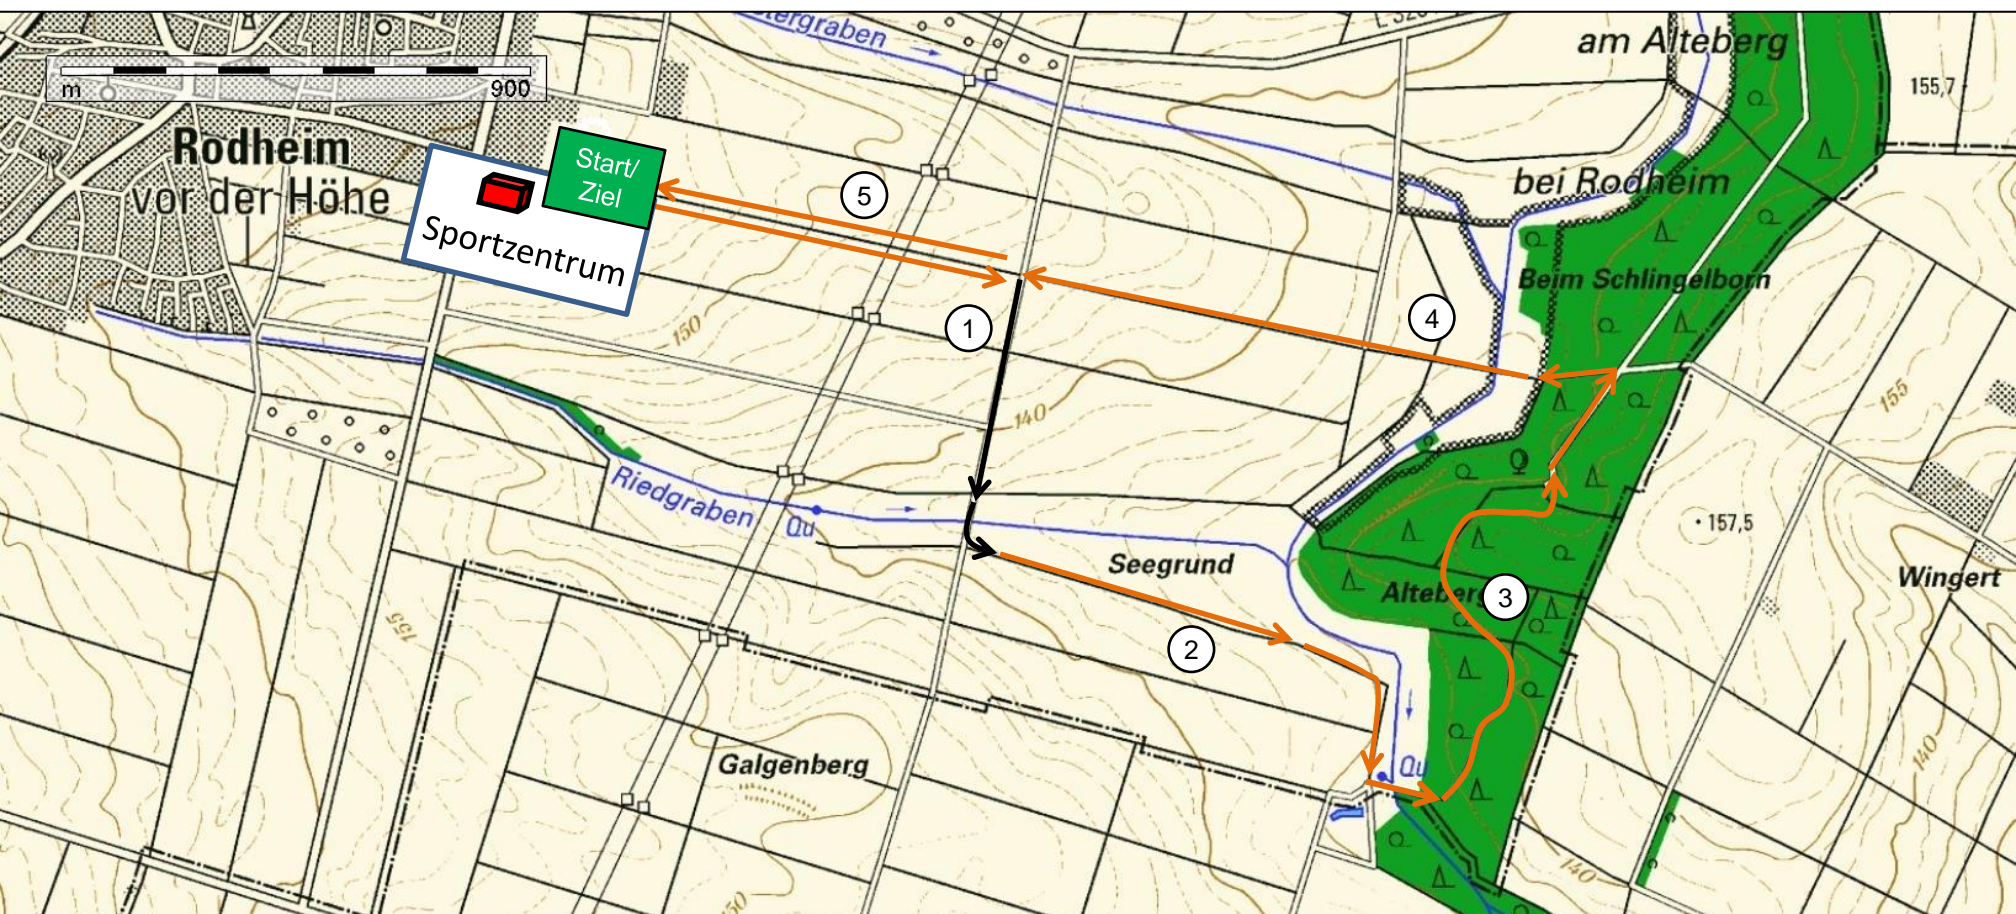

WirDuellerBiolauf

5,7 KM Lauf

Start: 28.+29.08.21 jeweils 8-18 Uhr
 Start und Ziel am Sportzentrum

Tiefster Punkt: 126 m
 Höchster Punkt: 155 m

49 Höhenmeter im Aufstieg
 49 Höhenmeter im Abstieg

—→ Asphalt/Beton
 —→ Befestigte/geschotterte Feld- oder Waldwege