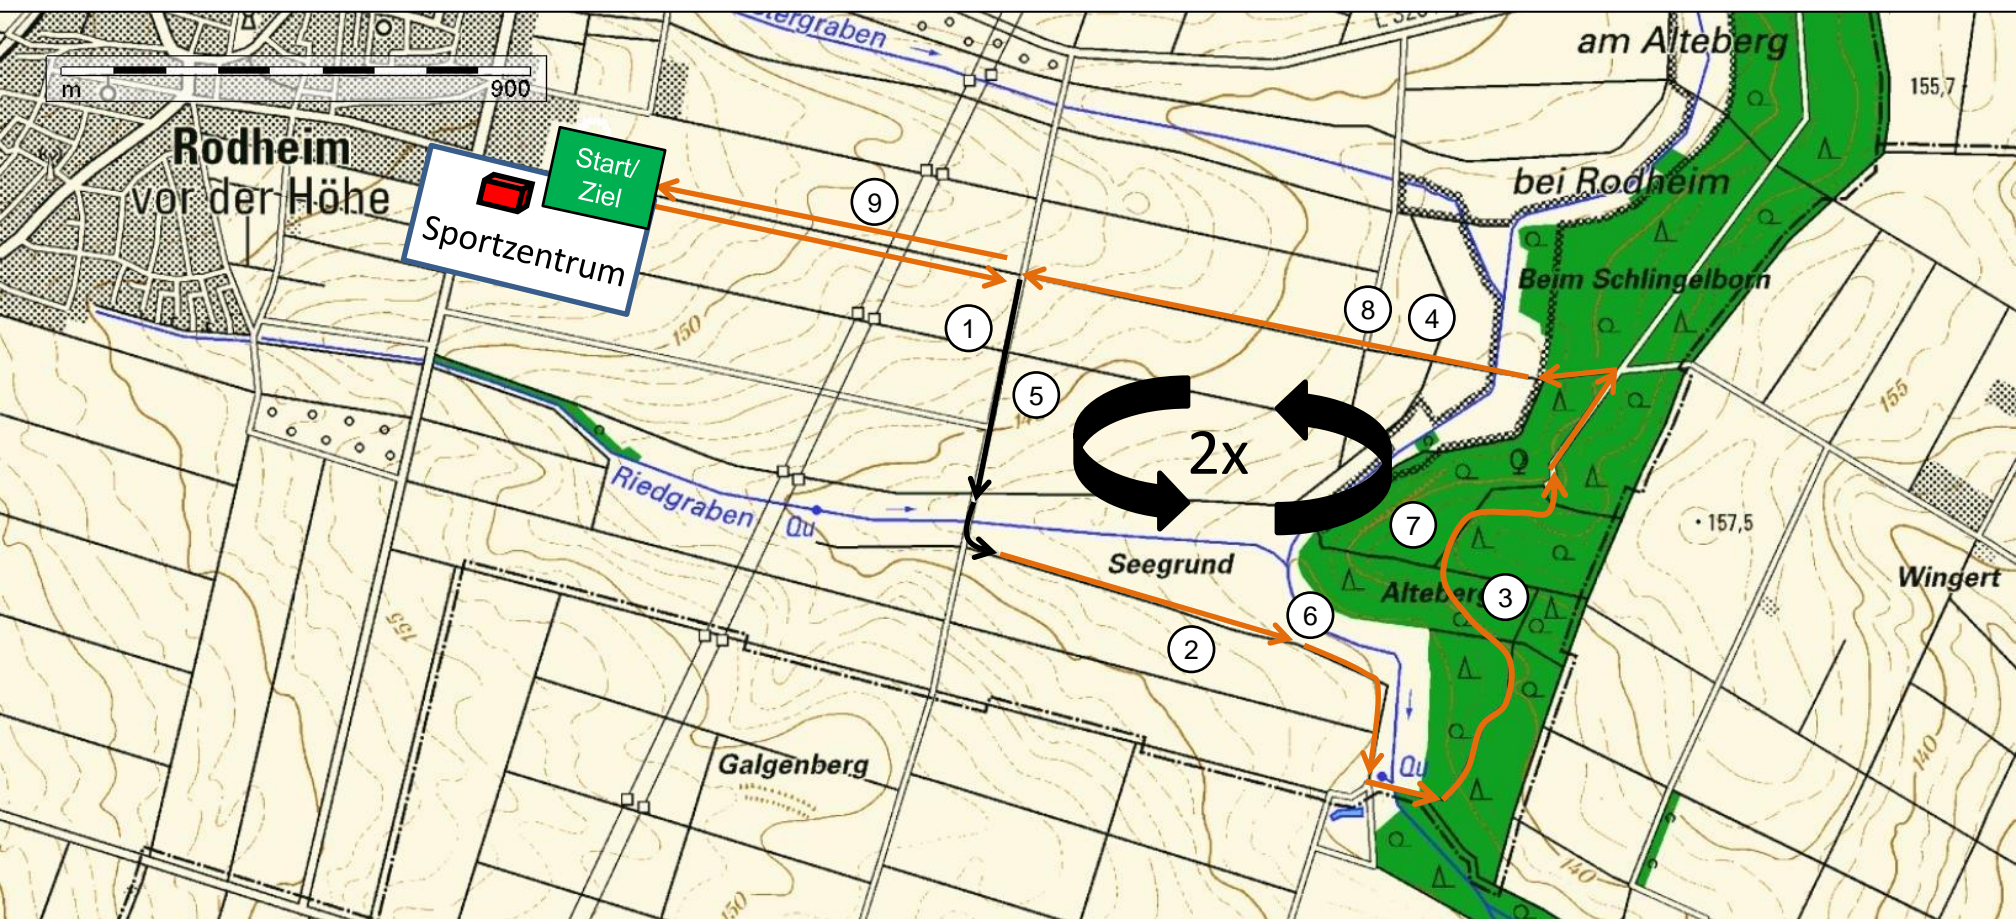

WirDuellerBiolauf

9,6 KM Lauf

Start: 28.+29.08.21 jeweils 8-18 Uhr

Start und Ziel am Sportzentrum

Tiefster Punkt: 126 m
Höchster Punkt: 155 m

87 Höhenmeter im Aufstieg
87 Höhenmeter im Abstieg

→ Asphalt/Beton

→ Befestigte/geschotterte Feld- oder Waldwege